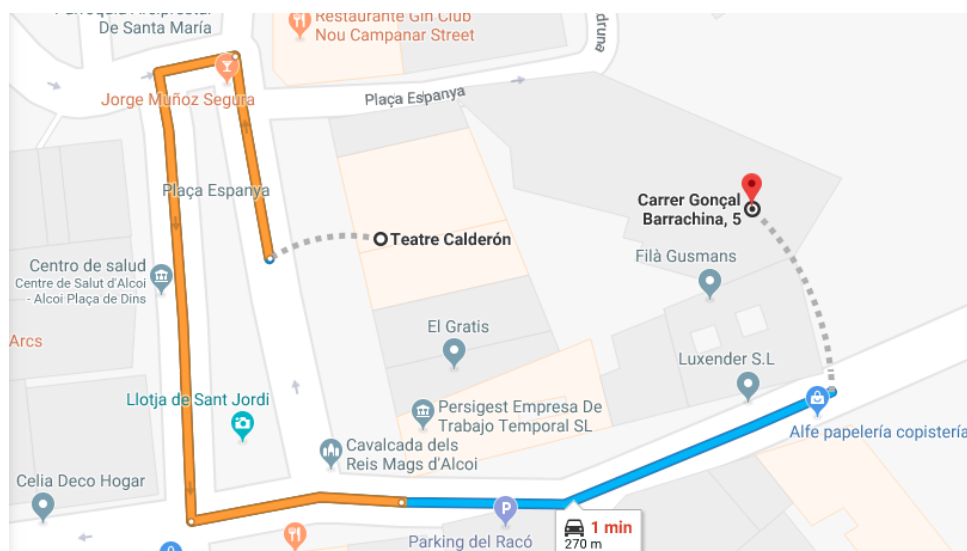

L'accés de les companyies sempre es realitzarà **per la part posterior del teatre**, on hi ha una zona habilitada per a la càrrega i descàrrega (amb muntacàrregues fins a la planta d'escenari), entrada d'artistes, així com espai per a l'estacionament dels vehicles autoritzats prèviament un màxim de 2 camions/furgonetes i 3 cotxes/utilitaris. L'entrada principal del teatre (ubicada a la mateixa plaça) no es pot fer servir com entrada de personal de la companyia.

Si la companyia es desplaça amb un autobús de grans dimensions, aquest vehicle s'haurà d'estacionar a una zona habilitada, ja que al mateix aparcament del teatre l'espai és insuficient. Es recomana la següent ubicació:

Recinte Firal en el Carrer Penàguila 6-8

* Enllaç amb les indicacions de Google Maps per a arribar al Recinte Firal des del Teatre

Calderón: <https://goo.gl/maps/5s98SeW3uU22>