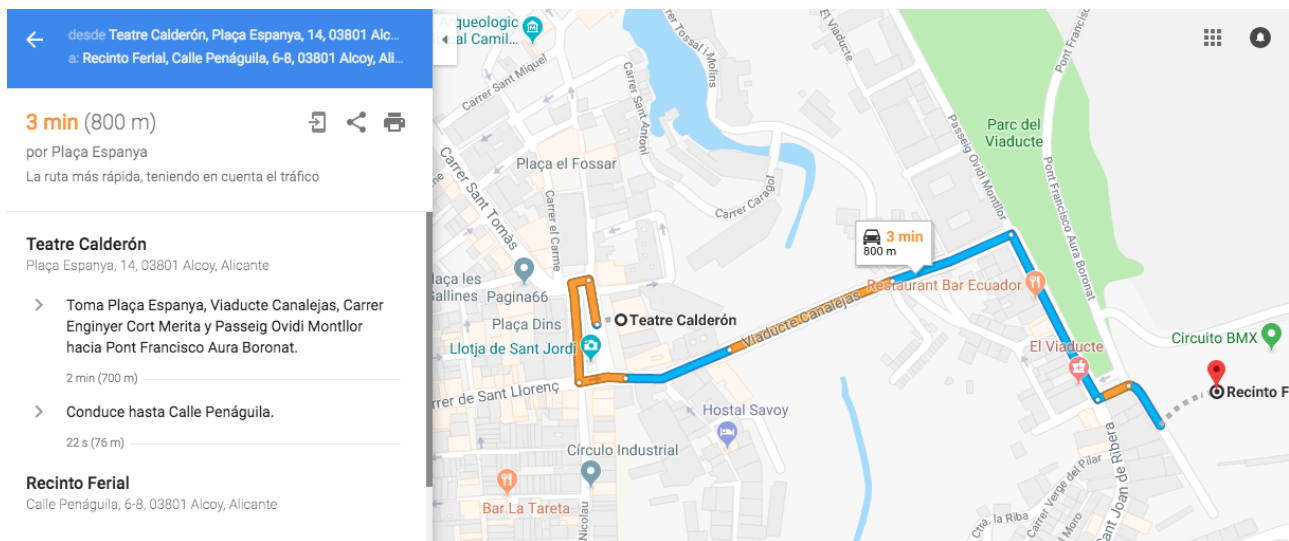

## INFORMACIÓ D'INTERÉS

**Ubicació del Teatre Calderón d'Alcoi:**  
**Plaça d'Espanya número 14, 03801 - Alcoi (Alacant)**

\* Enllaç de la ubicació a Google Maps: <https://goo.gl/maps/1c7taGfmfzr>  
Eixida nº 448 autopista A7 Alcoi-Universitat primera redona direcció Benilloba

Recinte Firal en el Carrer Penàguila 6-8

\* Enllaç amb les indicacions de Google Maps per a arribar al Recinte Firal des del Teatre

Calderón: <https://goo.gl/maps/5s98SeW3uU22>